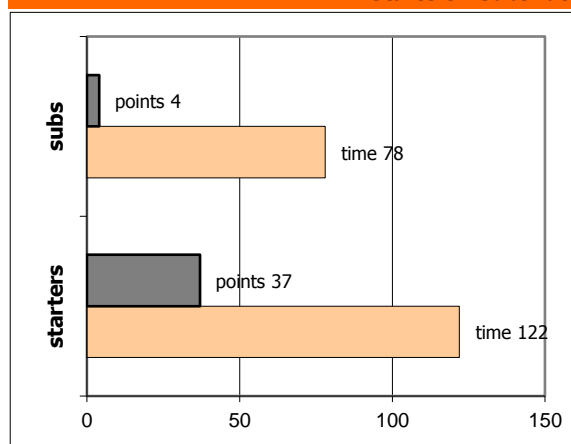

Ελευθερία Μσοχ. **56 - 41** Ερμής Αργ/λης

63%	5 / 8	FT	3 / 7	43%
47%	15 / 32	2FG	10 / 31	32%
23%	7 / 30	3FG	6 / 20	30%
38	28 - 10	Rb	31 - 9	40
	10	Tu	18	

Referees: Παπαφωτίου, Αυγερινός, Χρόνης

By Quarter	1	2	3	4
Ελευθερία Μσοχ.	13	19	14	10
Ερμής Αργ/λης	18	3	14	6

End of Quarter	1	2	3	4
Ελευθερία Μσοχ.	13	32	46	56
Ερμής Αργ/λης	18	21	35	41

Ερμής Αργ/λης

Coach: Π. Γκαναβίας, Σ. Μωυσίδης

Fastbreaks: 1 / 6

#	Player	Time (min)	Pts	Ft	2Fg	3Fg	+/-	Rbs		As	St	Tu	Bl	Fouls		Eff
								de	of					dr	co	
4	Μαρής Ι.	8	2	0 / 0	1 / 1	0 / 0	-7	0	0	0	0	1	0	0	1	1
5	Μπαλαμώτης Ι.	20	0	0 / 0	0 / 3	0 / 0	-15	3	0	0	1	1	0	1	3	0
6	Καβαλαράκης Ν.	29	11	0 / 1	1 / 1	3 / 5	-4	3	1	1	2	4	0	3	2	11
7	Μαυραντζώτου Γ.	12	0	0 / 0	0 / 2	0 / 2	-21	1	0	0	0	3	0	0	2	-6
8	Ζέγγος Θ.	23	2	0 / 0	1 / 1	0 / 3	-14	3	1	1	1	0	0	2	0	5
9	Παπαδάκης Θ.	21	4	0 / 0	2 / 5	0 / 0	13	4	0	0	1	1	0	2	2	5
10	Φωτόπουλος Θ.	32	15	3 / 6	3 / 9	2 / 5	-7	11	1	4	1	3	0	3	2	17
23	Γρηγόρας Σ.	7	0	0 / 0	0 / 0	0 / 0	-9	1	0	0	0	0	0	0	0	1
12	Κουτσουδάκος Π.	2	0	0 / 0	0 / 0	0 / 1	-2	0	0	0	0	0	0	0	0	-1
13	Ρετινάς Δ.	30	5	0 / 0	1 / 8	1 / 4	-5	3	1	2	0	1	0	1	3	0
16	Ανδρεαδάκης Αν.	10	2	0 / 0	1 / 1	0 / 0	1	1	5	0	0	1	0	1	1	7
15	Δέδες Γ.	6	0	0 / 0	0 / 0	0 / 0	-5	0	0	0	0	0	0	0	0	0
Team								1	0			3		0	0	
1st quarter			18	0 / 0	3 / 11	4 / 4		7	4	5	0	3	0	1	3	23
2nd quarter			3	1 / 3	1 / 5	0 / 6		8	1	0	0	6	0	3	5	-6
3rd quarter			14	2 / 4	3 / 6	2 / 7		5	3	3	5	5	0	6	4	15
4th quarter			6	0 / 0	3 / 9	0 / 3		11	1	0	1	4	0	3	4	6
Final Stats		200	41	3 / 7	10 / 31	6 / 20	-75	31	9	8	6	18	0	13	16	38
				43%	32%	30%		40								

Starters - Subs ratio

Fastbreak Pts

Turnover Pts

Second Chance Pts

NOTES

GRAPHIC STATS

SCORE EVOLUTION