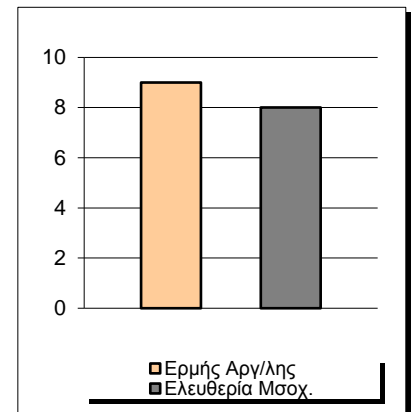

Ελευθερία Μσοχ. **56 - 41** Ερμής Αργ/λης

63%	5 / 8	FT	3 / 7	43%
47%	15 / 32	2FG	10 / 31	32%
23%	7 / 30	3FG	6 / 20	30%
38	28 - 10	Rb	31 - 9	40
	10	Tu	18	

Referees: Παπαφωτίου, Αυγερινός, Χρόνης

By Quarter	1	2	3	4
Ελευθερία Μσοχ.	13	19	14	10
Ερμής Αργ/λης	18	3	14	6

Starters - Subs ratio

Fastbreak Pts

Turnover Pts

Second Chance Pts

NOTES

GRAPHIC STATS

SCORE EVOLUTION